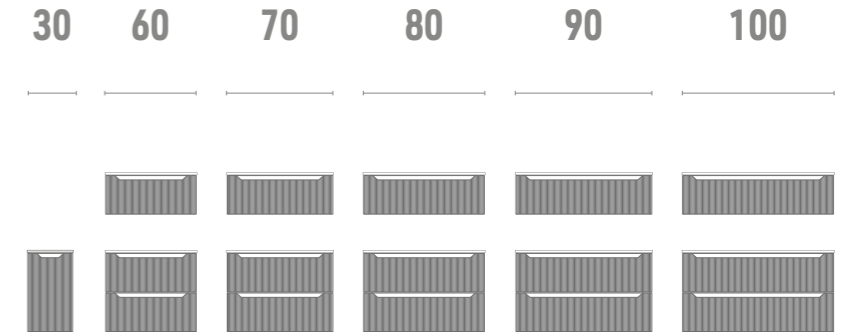

H.52

Portalavabi (P.46 cm)
 Smile / Smile Blocks

Sink unit /
 Meuble sous vasque

H.26

H.52

Top Folding (P.46 cm)

Top Folding /
 Top Folding

H.10

Basi (P.46 cm)
 Skyline

Side base unit /
 Element latérale

H.26

H.52

Basi (P.46 cm)
 Soft

Side base unit /
 Element latérale

H.26

H.52