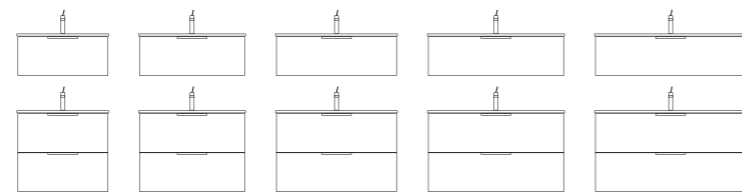

Smile Blocks

Portalavabi (P.46 cm)
 Skyline

Sink unit /
 Meuble sous vasque

H.26

H.52

Portalavabi (P.46 cm)
 Soft

Sink unit /
 Meuble sous vasque

H.26

H.52

Portalavabi (P.46 cm)
 Smile / Smile Blocks

Sink unit /
 Meuble sous vasque

H.26

H.52

Top Folding (P.46 cm)

Top Folding /
 Top Folding

H.10