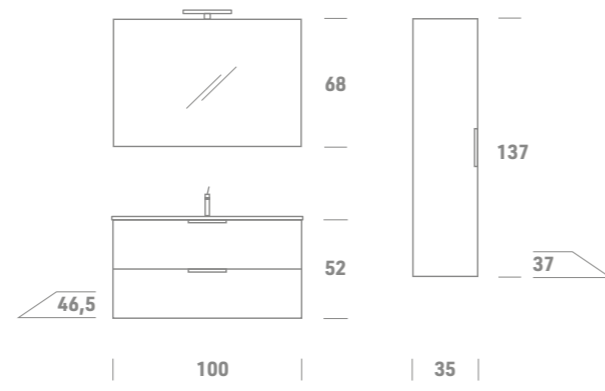

smile blocks

034

Finitura / Finish / Finition
Bianco Poro