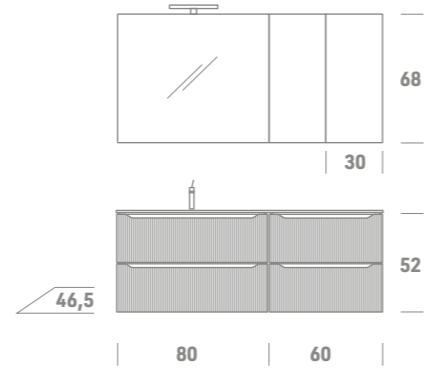

club / skyline