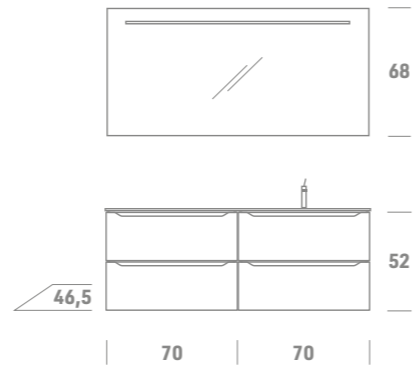

- **BIANCO LUCIDO**
  Glossy White / Blanc brillant
- **BIANCO OPACO**
  Matt White / Blanc mat
- **SILVER OPACO**
  Matt Silver / Silver mat
- **TORTORA OPACO**
  Matt Tortora / Tortora mat
- **GRAPHITE OPACO**
  Matt Graphite / Graphite mat