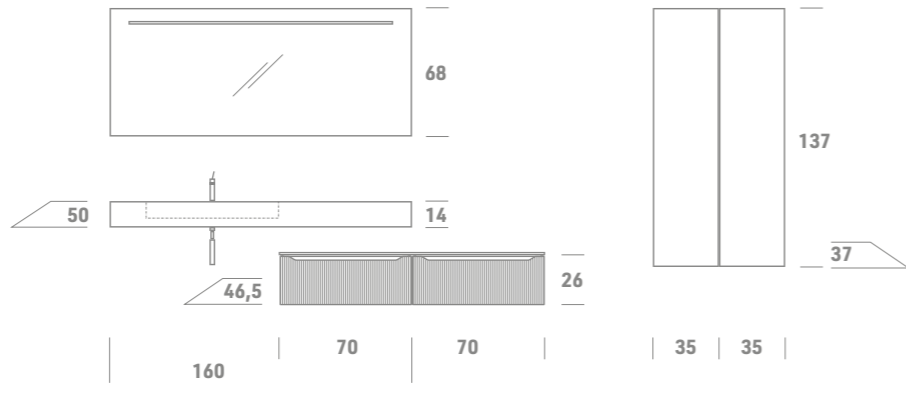

club / skyline