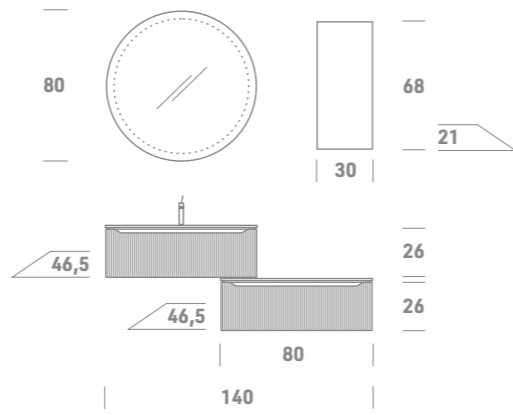

BIANCO LUCIDO
Glossy White / Blanc brillant

BIANCO OPACO
Matt White / Blanc mat

SILVER OPACO
Matt Silver / Silver mat

TORTORA OPACO
Matt Tortora / Tortora mat

GRAPHITE OPACO
Matt Graphite / Graphite mat