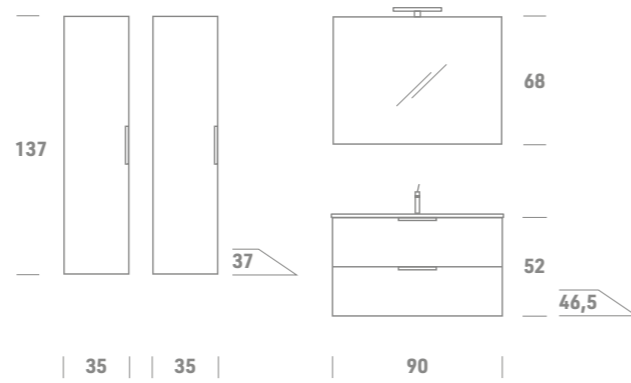

035

Finitura / Finish / Finition
Vintage