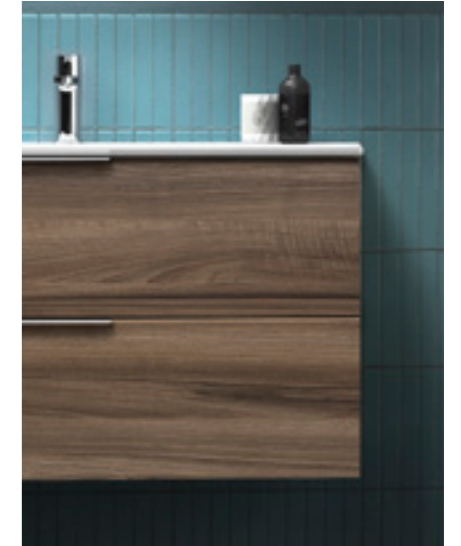

Smile Blocks