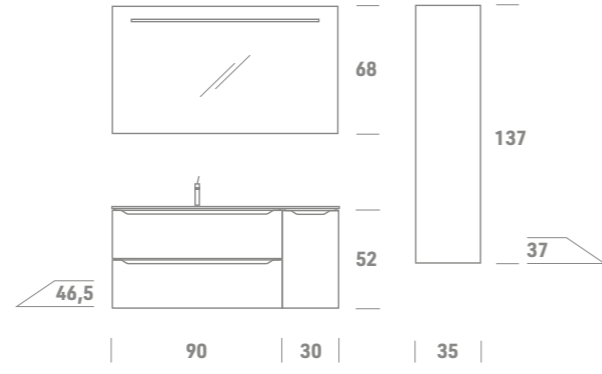

club / soft

Fenix /