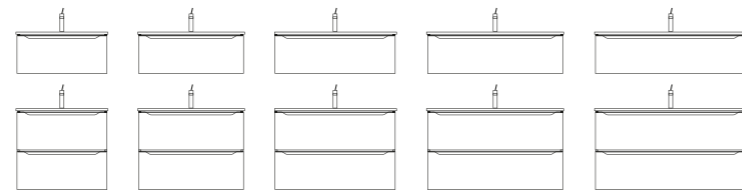

Smile Blocks

Portalavabi (P.46 cm)
 Skyline

Sink unit /
 Meuble sous vasque

H.26

H.52

Portalavabi (P.46 cm)
 Soft

Sink unit /
 Meuble sous vasque

H.26

H.52

Portalavabi (P.46 cm)
 Smile / Smile Blocks

Sink unit /
 Meuble sous vasque

H.26

H.52

Top Folding (P.46 cm)

Top Folding /
 Top Folding

H.10