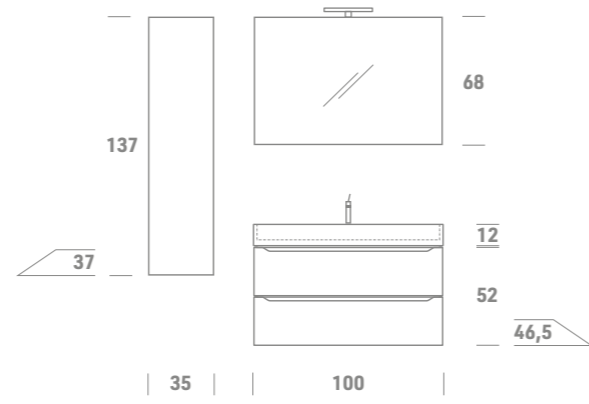

BIANCO LUCIDO
Glossy White / Blanc brillant

BIANCO OPACO
Matt White / Blanc mat

SILVER OPACO
Matt Silver / Silver mat

TORTORA OPACO
Matt Tortora / Tortora mat

GRAPHITE OPACO
Matt Graphite / Graphite mat