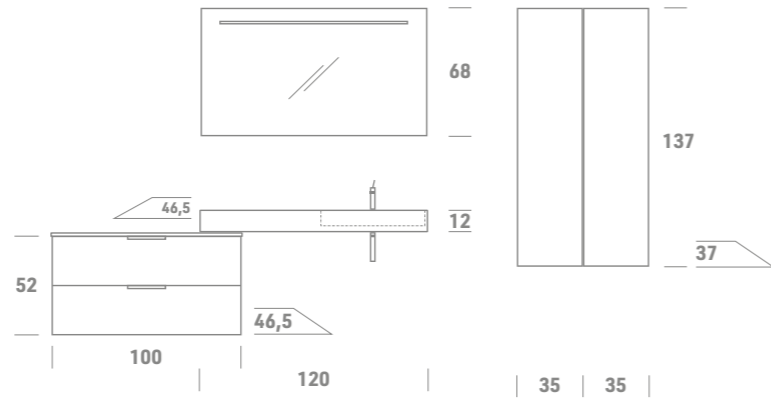

club / smile

Top / Top / Plan
Ceramica Bianco lucido / White glossy ceramic / Céramique Blanc brillant