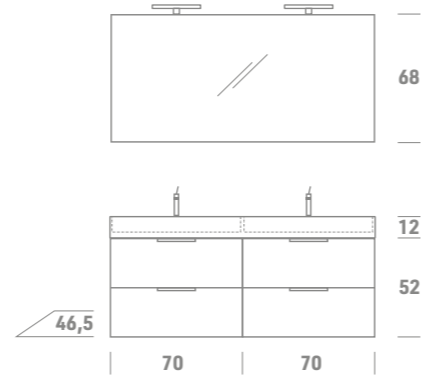

Top / Top / Plan
Ceramica Bianco lucido / White glossy ceramic / Céramique Blanc brillant