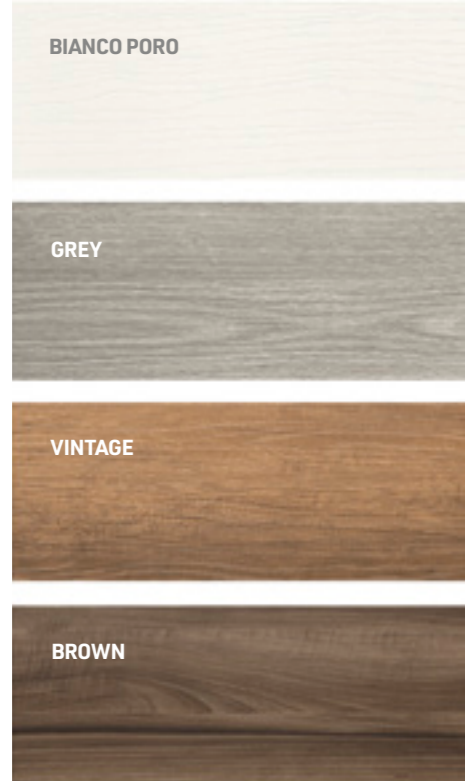

Ceramica / Ceramic / Céramique

Top / Top / Plan
 Ceramica opaca / Matt ceramic / Céramique mat
 Ceppo di Grè Grey

026 smile

Finitura / Finish / Finition
Vintage

Top / Top / Plan
Ceramica Bianco lucido / White glossy ceramic / Céramique Blanc brillant

smile

027

Finitura / Finish / Finition
Brown

028

smile

Colore / Colour / Couleur
Bianco opaco / Matt White / Blanc mat

Finitura / Finish / Finition
Vintage

Finiture / Finishes / Finitions

Top / Top / Plan
Mineral Bianco opaco / Matt White mineral / Mineral Blanc mat

Finiture / Finishes / Finitions

Top / Top / Plan
Mineral Bianco lucido / Glossy White mineral / Mineral Blanc brillant

smile