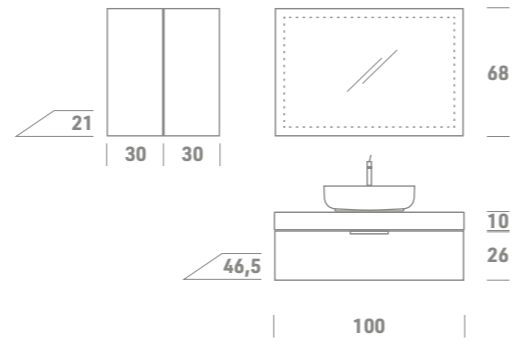

club / smile