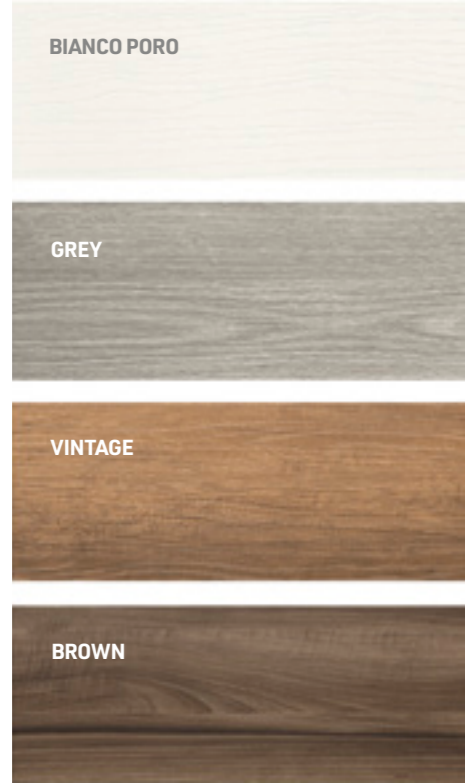

Ceramica / Ceramic / Céramique

Top / Top / Plan
 Ceramica opaca / Matt ceramic / Céramique mat
 Ceppo di Grè Grey

026 smile

Finitura / Finish / Finition
Vintage

Top / Top / Plan
Ceramica Bianco lucido / White glossy ceramic / Céramique Blanc brillant

smile

027

Finitura / Finish / Finition
Brown

028

smile

Colore / Colour / Couleur
Bianco opaco / Matt White / Blanc mat

Finitura / Finish / Finition
Vintage

Finiture / Finishes / Finitions

Top / Top / Plan
Mineral Bianco opaco / Matt White mineral / Mineral Blanc mat

Finiture / Finishes / Finitions

Top / Top / Plan
Mineral Bianco lucido / Glossy White mineral / Mineral Blanc brillant

smile