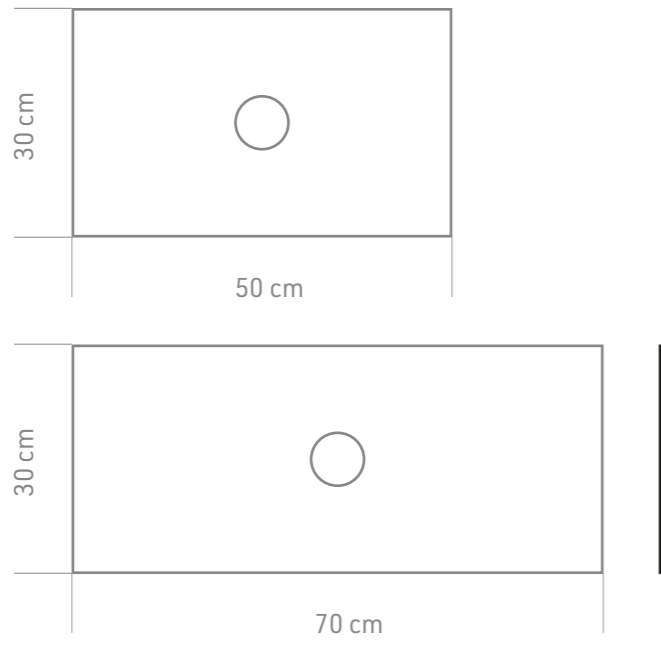

Opzioni vasca / Wash-Basin options / Option de vasque