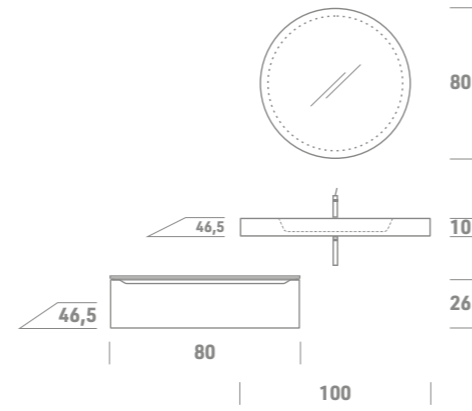

BIANCO LUCIDO
Glossy White / Blanc brillant

BIANCO OPACO
Matt White / Blanc mat

SILVER OPACO
Matt Silver / Silver mat

TORTORA OPACO
Matt Tortora / Tortora mat

GRAPHITE OPACO
Matt Graphite / Graphite mat