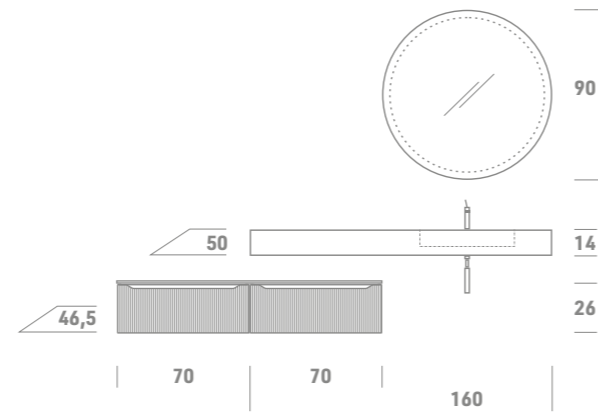

club / skyline