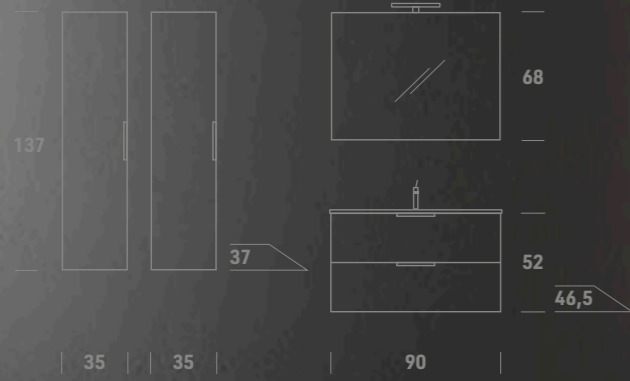

Finiture / Finishes / Finitions