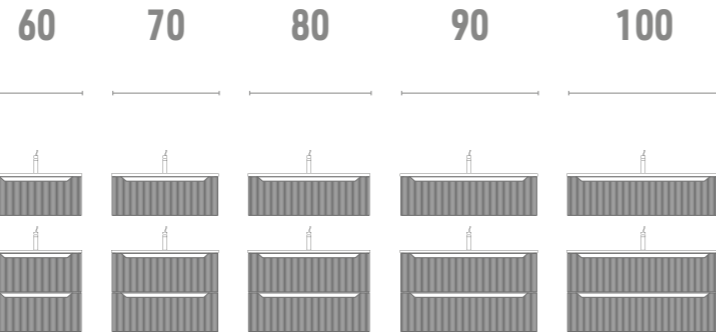

Smile Blocks

Portalavabi (P.46 cm)
 Skyline

Sink unit /
 Meuble sous vasque

H.26

H.52

Portalavabi (P.46 cm)
 Soft

Sink unit /
 Meuble sous vasque

H.26

H.52

Portalavabi (P.46 cm)
 Smile / Smile Blocks

Sink unit /
 Meuble sous vasque

H.26

H.52

Top Folding (P.46 cm)

Top Folding /
 Top Folding

H.10