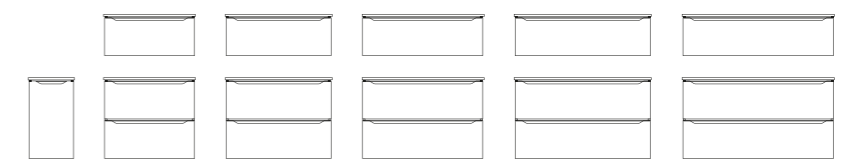

Basi (P.46 cm)
 Skyline

Side base unit /
 Element latérale

H.26

H.52

Basi (P.46 cm)
 Soft

Side base unit /
 Element latérale

H.26

H.52