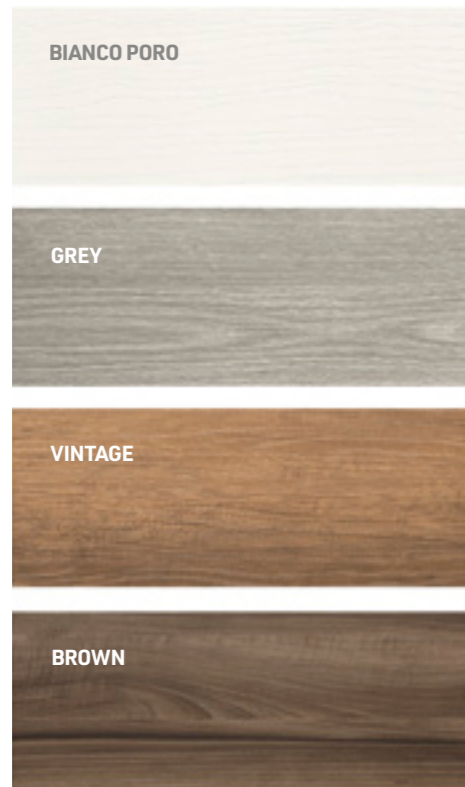

Ceramica / Ceramic / Céramique

Top / Top / Plan
 Ceramica opaca / Matt ceramic / Céramique mat
 Ceppo di Grè Grey

026 smile

Finitura / Finish / Finition
Vintage

Top / Top / Plan
Ceramica Bianco lucido / White glossy ceramic / Céramique Blanc brillant

smile

027

Finitura / Finish / Finition
Brown

028

smile

Colore / Colour / Couleur
Bianco opaco / Matt White / Blanc mat

Finitura / Finish / Finition
Vintage

Finiture / Finishes / Finitions

Top / Top / Plan
Mineral Bianco opaco / Matt White mineral / Mineral Blanc mat

Finiture / Finishes / Finitions

Top / Top / Plan
Mineral Bianco lucido / Glossy White mineral / Mineral Blanc brillant

smile