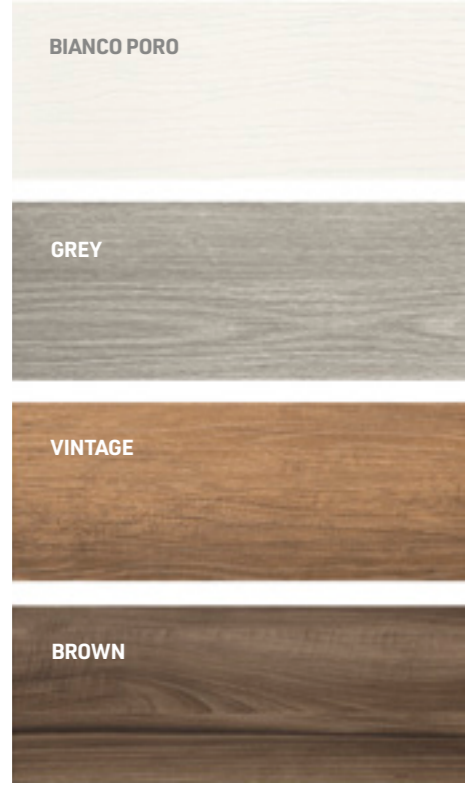

Ceramica / Ceramic / Céramique

Top / Top / Plan
 Ceramica opaca / Matt ceramic / Céramique mat
 Ceppo di Grè Grey

026 smile

Finitura / Finish / Finition
Vintage

Top / Top / Plan
Ceramica Bianco lucido / White glossy ceramic / Céramique Blanc brillant

smile

027

Finitura / Finish / Finition
Brown

028

smile

Colore / Colour / Couleur
Bianco opaco / Matt White / Blanc mat

Finitura / Finish / Finition
Vintage

Finiture / Finishes / Finitions

Top / Top / Plan
Mineral Bianco opaco / Matt White mineral / Mineral Blanc mat

Finiture / Finishes / Finitions

Top / Top / Plan
Mineral Bianco lucido / Glossy White mineral / Mineral Blanc brillant

smile