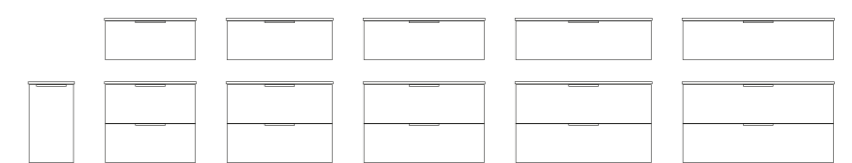

Basi (P.46 cm)
Smile / Smile Blocks

Side base unit /
Element latérale

H.26

H.52

Pensile (H.68 x P.21 cm)
Colonna (H.137 x P.37 cm)

Wall cabinet (H.68 x P.21 cm)
Column (H.137 x P.37 cm) /
Element pendulo (H.68 x P.21 cm)
Colonne (H.137 x P.37 cm)