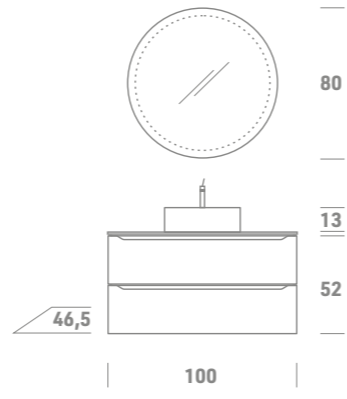

club / soft

Ceramica / Ceramic / Ceramique

Top / Top / Plan
Lavabo soprapiano / Washbasin countertop / Vasque a poser
Ceramica Mirto opaco / Mirto ceramic matt / Céramique Mirto mat