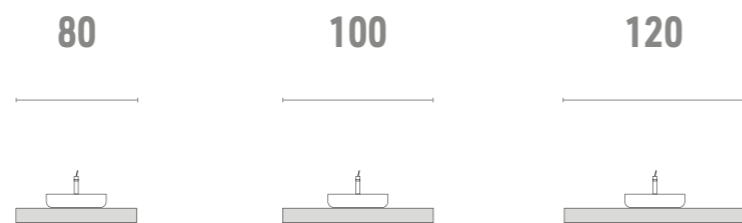

H.52

Portalavabi (P.46 cm)
 Smile / Smile Blocks

Sink unit /
 Meuble sous vasque

H.26

H.52

Top Folding (P.46 cm)

Top Folding /
 Top Folding

H.10

Basi (P.46 cm)
 Skyline

Side base unit /
 Element latérale

H.26

H.52

Basi (P.46 cm)
 Soft

Side base unit /
 Element latérale

H.26

H.52