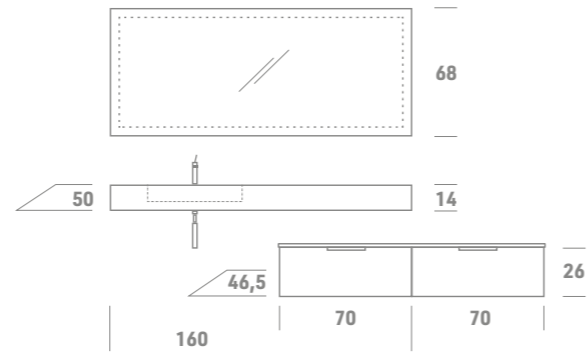

Vasca integrata / Integrated basin / Vasque intégrée
Nero opaco / Matt Black / Noir mat

Top / Top / Plan
Noir Desire