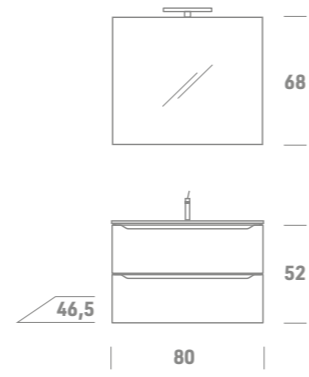

BIANCO LUCIDO
Glossy White / Blanc brillant

BIANCO OPACO
Matt White / Blanc mat

SILVER OPACO
Matt Silver / Silver mat

TORTORA OPACO
Matt Tortora / Tortora mat

GRAPHITE OPACO
Matt Graphite / Graphite mat