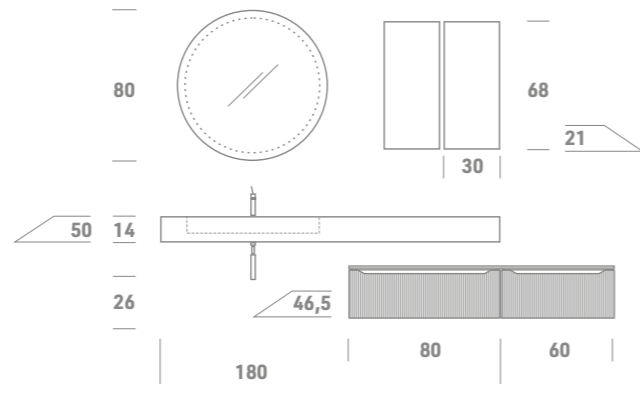

club / skyline

Gres /