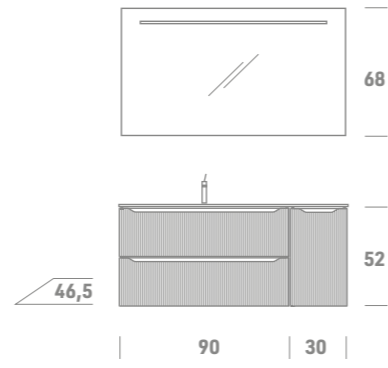

club / skyline

Hpl /