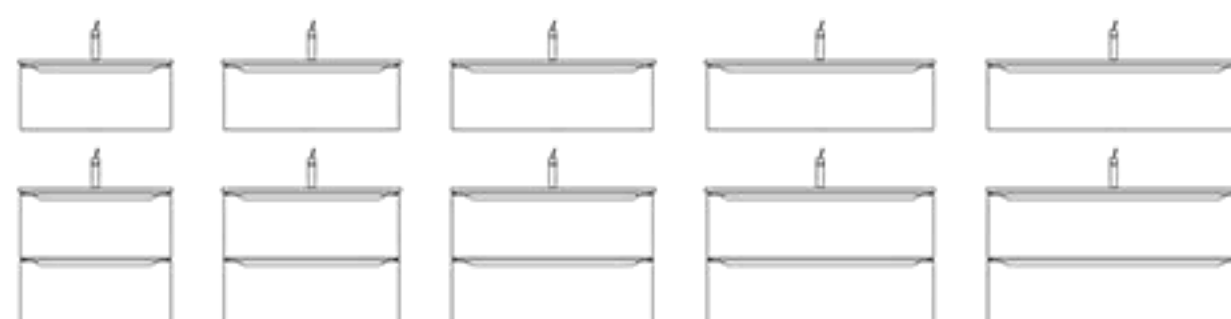

Portalavabi (P.46 cm)
 Skyline

Sink unit /
 Meuble sous vasque

H.26

H.52

Basi (P.46 cm)
 Skyline

Side base unit /
 Element laterale

H.26

H.52

Portalavabi (P.46 cm)
 Soft

Sink unit /
 Meuble sous vasque

H.26

H.52

Basi (P.46 cm)
 Soft

Side base unit /
 Element laterale

H.26

H.52

Portalavabi (P.46 cm)
 Smile / Smile Blocks

Sink unit /
 Meuble sous vasque

H.26

H.52

Basi (P.46 cm)
 Smile / Smile Blocks

Side base unit /
 Element laterale

H.26

H.52

Top Folding (P.46 cm)

Top Folding /
 Top Folding

H.10

Pensile (H.68 x P.21 cm)
Colonna (H.137 x P.37 cm)

Wall cabinet (H.68 x P.21 cm)
 Column (H.137 x P.37 cm) /
 Element suspendu (H.68 x P.21 cm)
 Colonne (H.137 x P.37 cm)