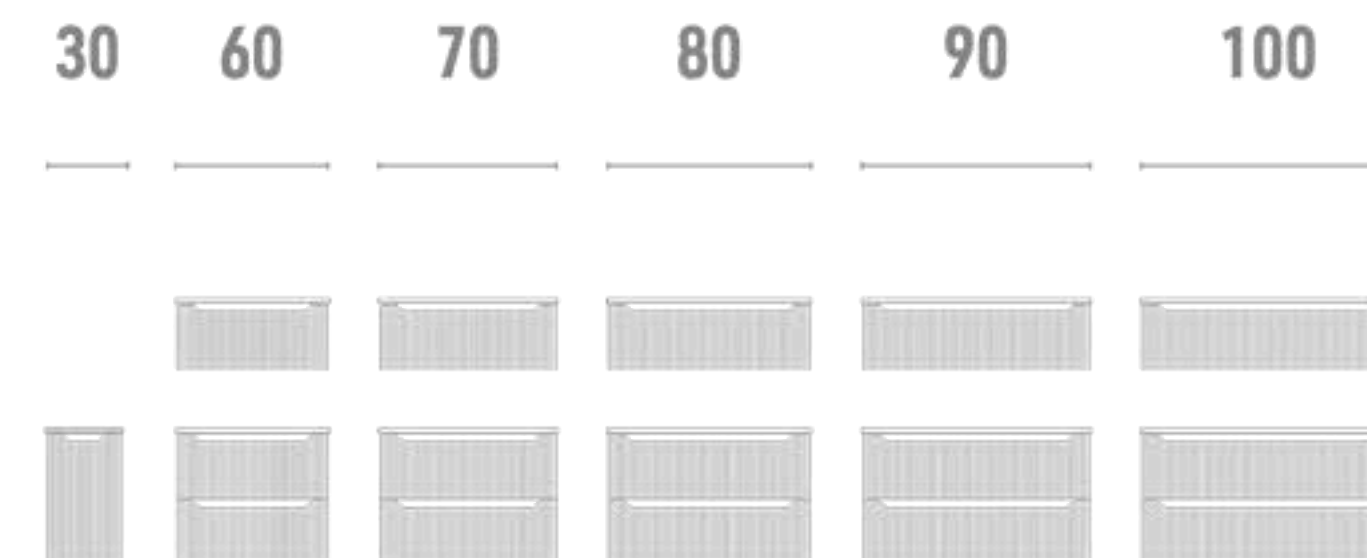

Portalavabi (P.46 cm)
 Skyline

Sink unit /
 Meuble sous vasque

H.26

H.52

Basi (P.46 cm)
 Skyline

Side base unit /
 Element laterale

H.26

H.52

Portalavabi (P.46 cm)
 Soft

Sink unit /
 Meuble sous vasque

H.26

H.52

Basi (P.46 cm)
 Soft

Side base unit /
 Element laterale

H.26

H.52

Portalavabi (P.46 cm)
 Smile / Smile Blocks

Sink unit /
 Meuble sous vasque

H.26

H.52

Basi (P.46 cm)
 Smile / Smile Blocks

Side base unit /
 Element laterale

H.26

H.52

Top Folding (P.46 cm)

Top Folding /
 Top Folding

H.10

Pensile (H.68 x P.21 cm)
Colonna (H.137 x P.37 cm)

Wall cabinet (H.68 x P.21 cm)
 Column (H.137 x P.37 cm) /
 Element suspendu (H.68 x P.21 cm)
 Colonne (H.137 x P.37 cm)