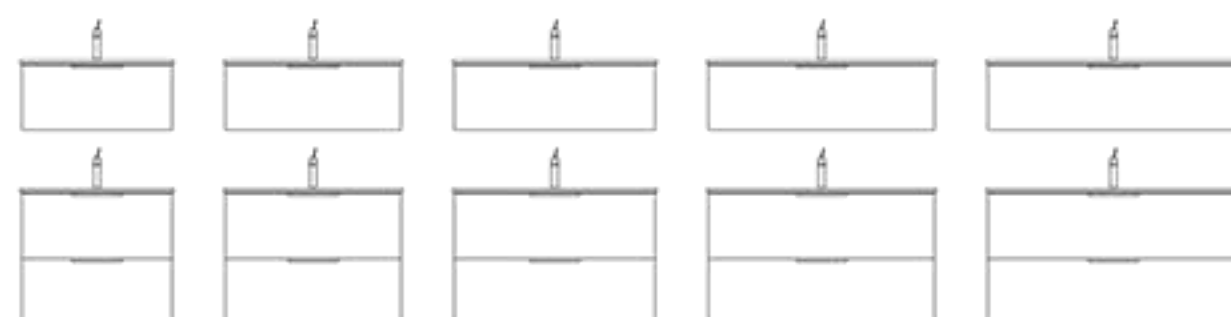

Portalavabi (P.46 cm)
 Skyline

Sink unit /
 Meuble sous vasque

H.26

H.52

Basi (P.46 cm)
 Skyline

Side base unit /
 Element laterale

H.26

H.52

Portalavabi (P.46 cm)
 Soft

Sink unit /
 Meuble sous vasque

H.26

H.52

Basi (P.46 cm)
 Soft

Side base unit /
 Element laterale

H.26

H.52

Portalavabi (P.46 cm)
 Smile / Smile Blocks

Sink unit /
 Meuble sous vasque

H.26

H.52

Basi (P.46 cm)
 Smile / Smile Blocks

Side base unit /
 Element laterale

H.26

H.52