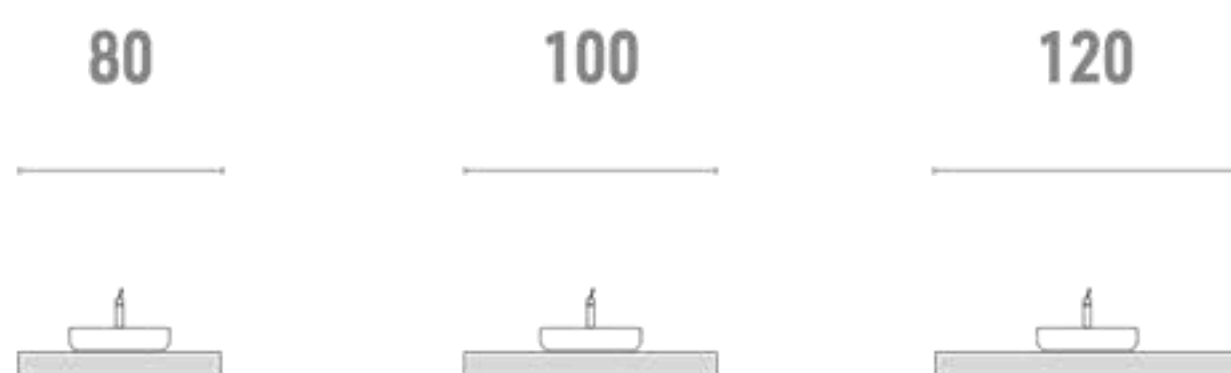

Top Folding (P.46 cm)

Top Folding /
Top Folding

H.10

Pensile (H.68 x P.21 cm)
Colonna (H.137 x P.37 cm)

Wall cabinet (H.68 x P.21 cm)
Column (H.137 x P.37 cm) /
Element suspendu (H.68 x P.21 cm)
Colonne (H.137 x P.37 cm)

30 35