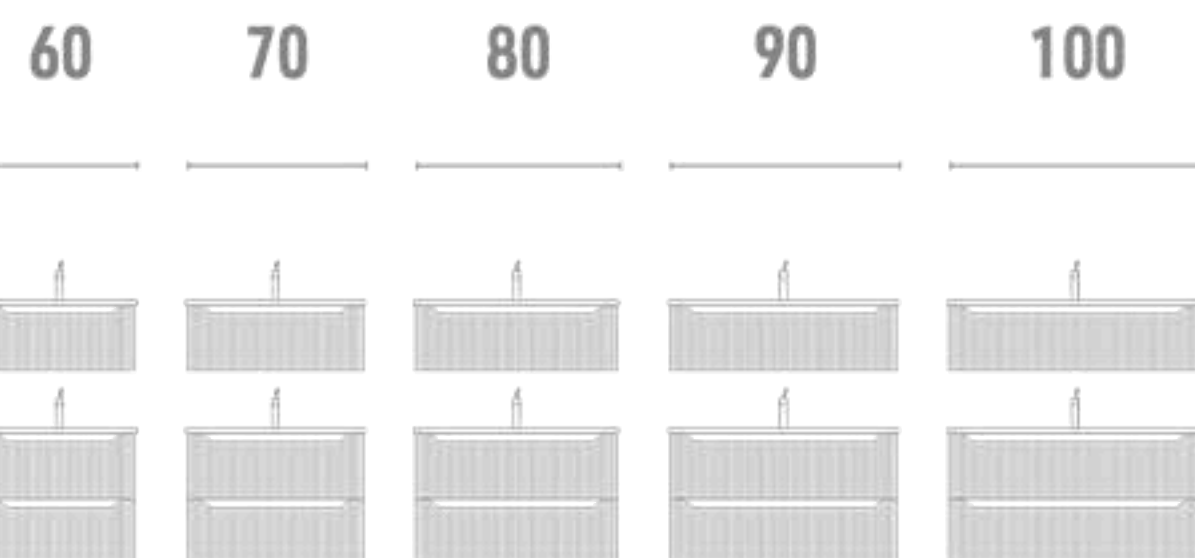

Portalavabi (P.46 cm)
 Skyline

Sink unit /
 Meuble sous vasque

H.26

H.52

Basi (P.46 cm)
 Skyline

Side base unit /
 Element laterale

H.26

H.52

Portalavabi (P.46 cm)
 Soft

Sink unit /
 Meuble sous vasque

H.26

H.52

Basi (P.46 cm)
 Soft

Side base unit /
 Element laterale

H.26

H.52

Portalavabi (P.46 cm)
 Smile / Smile Blocks

Sink unit /
 Meuble sous vasque

H.26

H.52

Basi (P.46 cm)
 Smile / Smile Blocks

Side base unit /
 Element laterale

H.26

H.52

Top Folding (P.46 cm)

Top Folding /
 Top Folding

H.10

Pensile (H.68 x P.21 cm)
Colonna (H.137 x P.37 cm)

Wall cabinet (H.68 x P.21 cm)
 Column (H.137 x P.37 cm) /
 Element suspendu (H.68 x P.21 cm)
 Colonne (H.137 x P.37 cm)